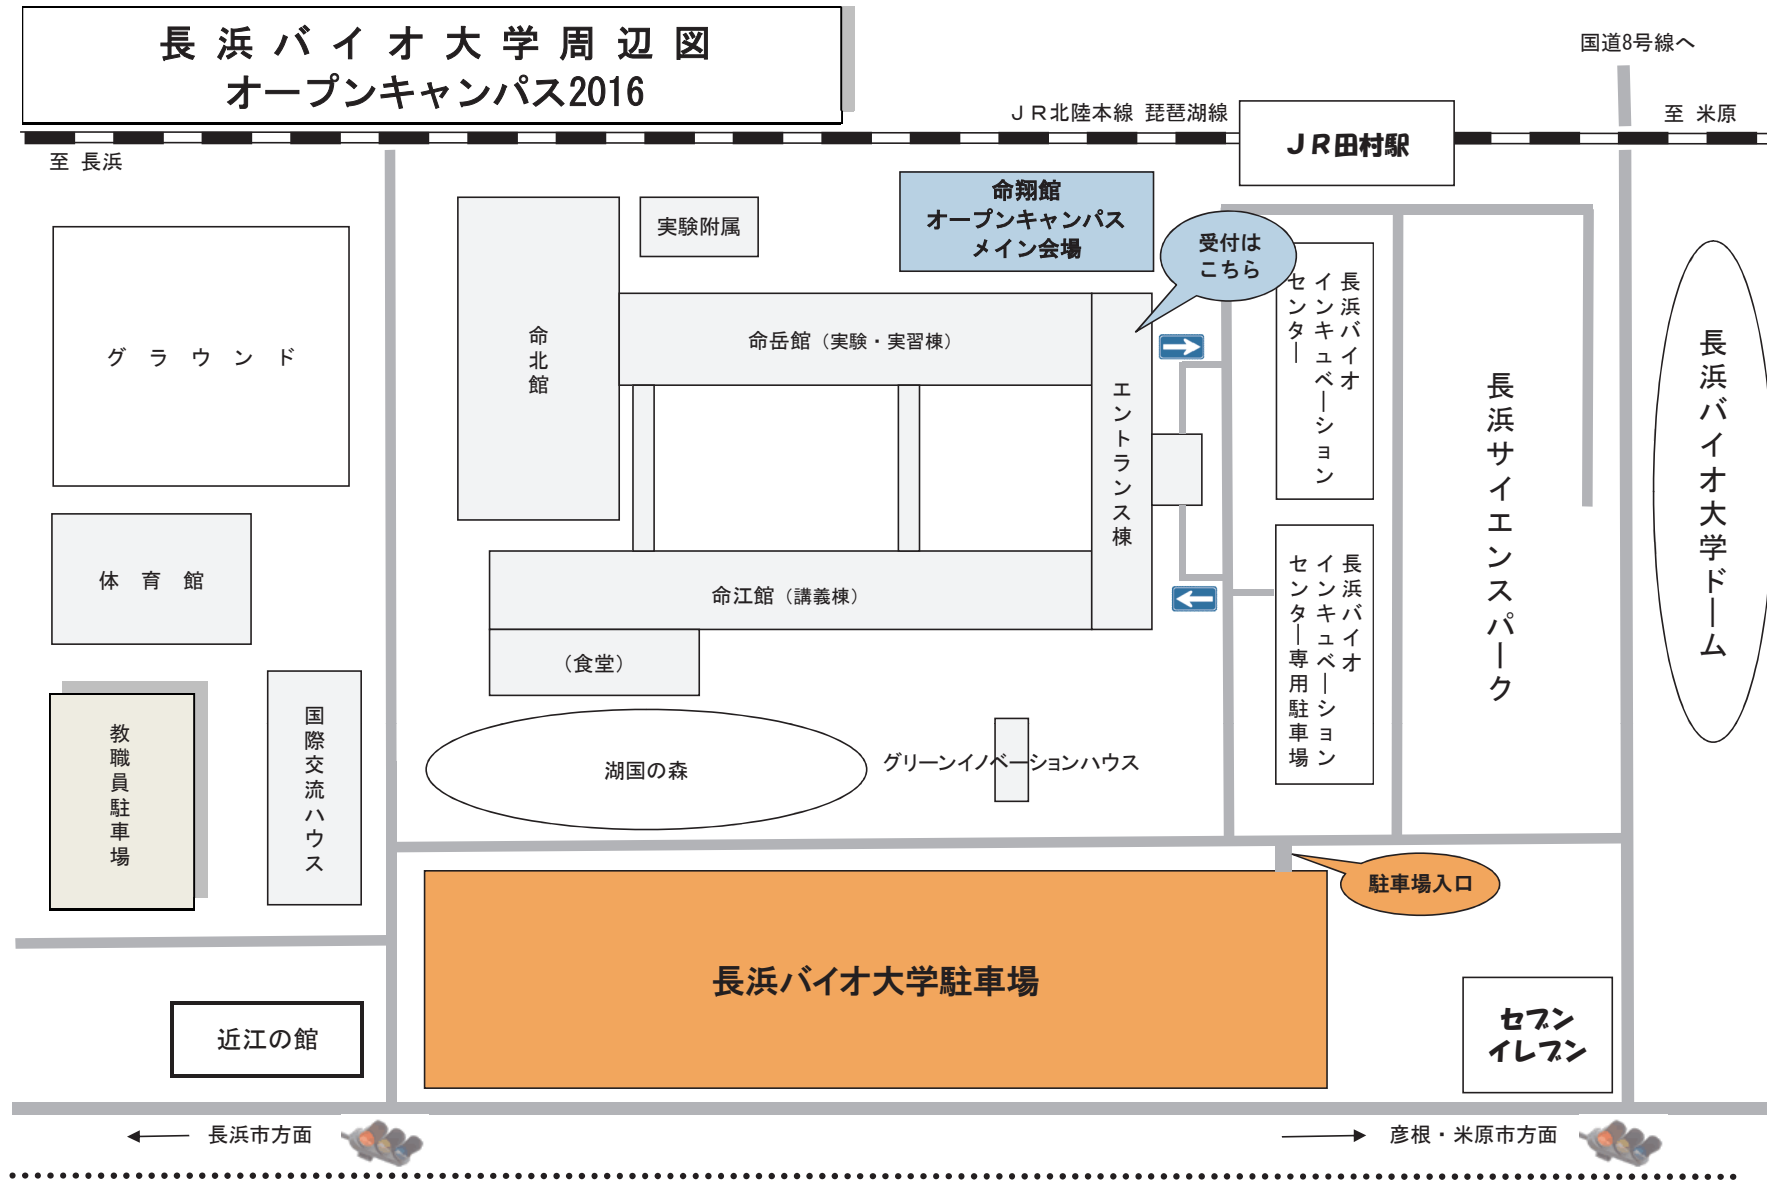

長浜バイオ大学周辺図 オープンキャンパス2016

注意！

- 当日は大変な混雑が予想されます。駐車場には限りがありますので、できる限り公共交通機関でお越しください。
- 車内に貴重品など置かないようお願いいたします。
- 長浜バイオ大学駐車場以外の駐車場は利用できませんのでご注意ください。