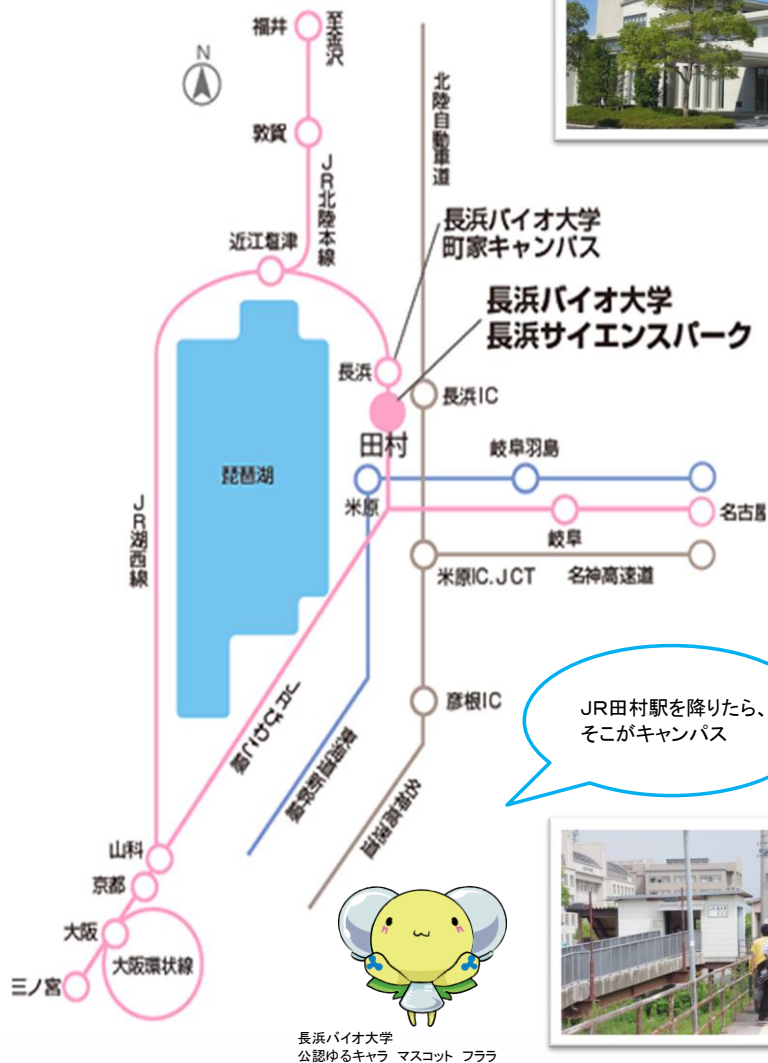

長浜バイオ大学公認ゆるキャラ
マスコット フララ

オリジナルグッズをプレゼントします!
皆さんの参加をお待ちしています!!

アクセス

長浜バイオ大学

〒526-0829 滋賀県長浜市田村町1266
TEL 0749-64-8100(代) / FAX 0749-64-8140

JR利用

JR田村駅<キャンパス前>

- JR京都駅・岐阜駅ー70分
※新幹線利用ー38分(京都ー田村)
- JR大阪駅・名古屋駅ー100分
※新幹線利用ー46分(大阪ー田村)

車利用

長浜IC<車で15分>

- 京都・名古屋ー80km(60分)
- 大阪ー120km(90分)

※通学上必要な事由がある場合は、許可制で自動車通学も可能です。

オープンキャンパスの詳細について

オープンキャンパスの詳細い内容については、6月上旬に完成予定の案内チラシ、本学HPにてご案内します。

オープンキャンパスのお申し込みについて

参加申し込みは不要です。入退場は自由となります。
ただし、8月の実験実習体験を希望される方につきましては、事前申し込みをしていただいています。
参加を希望される方は、6月中旬以降にHP又はFAXからお申し込みができます。
その他のプログラムは申し込み不要で入退場は自由です。